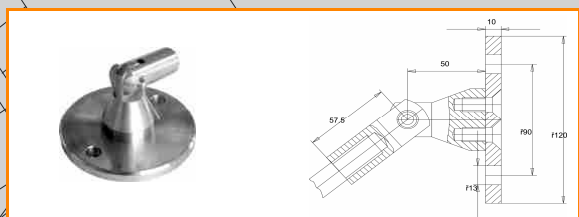

System daszków

Artykuł nr

21 21 02

Artykuł nr

21 21 01

Artykuł nr

21 22 02

Artykuł nr

21 22 01

Artykuł nr

21 23 00

Artykuł nr

Długość

mm

21 24 00 Standardowa 940

21 24 01 Specjalna do 1500

Ø13

Ø90

50