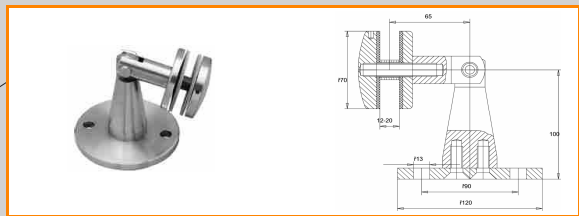

System daszków

Artykuł nr

21 21 02

Artykuł nr

21 21 01

Artykuł nr

21 22 02

Artykuł nr

21 22 01

Artykuł nr

21 23 00

Artykuł nr

Długość

mm

21 24 00 Standardowa 940

21 24 01 Specjalna do 1500

Ø13

Ø90

50