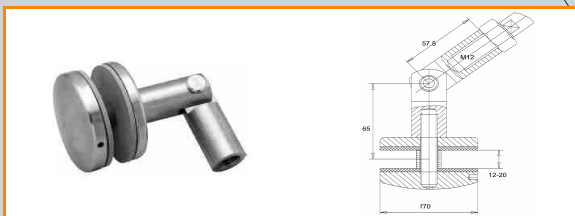

System daszków

Artykuł nr

21 21 02

Artykuł nr

21 21 01

Artykuł nr

21 22 02

Artykuł nr

21 22 01

Artykuł nr

21 23 00

Artykuł nr

Długość

mm

21 24 00 Standardowa 940

21 24 01 Specjalna do 1500

Ø13

Ø90

50