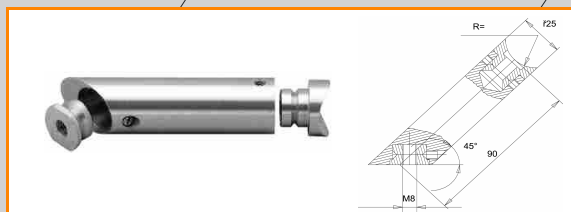

Uchwyty do drzwi

Artykuł nr	Promień	Ø
	mm	mm
36 21 16	16,85	25
36 21 21	21,20	25

Artykuł nr	Promień	Ø
	mm	mm
36 22 16	16,85	25
36 22 21	21,20	25

Artykuł nr	Długość	Rozstaw otw.	Ø
	mm	mm	mm
16 23 30	300	200	33,7
16 23 40	400	300	33,7
16 23 50	500	400	33,7
16 22 30	600	500	42,4
16 22 40	800	700	42,4
16 22 50	1.000	900	42,4