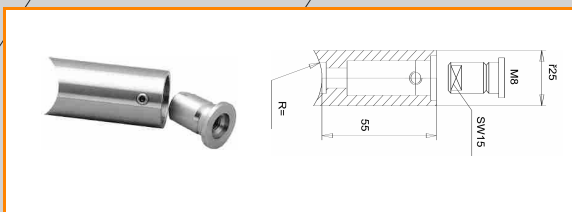

Uchwyty do drzwi

Artykuł nr	Promień	Ø
	mm	mm
36 21 16	16,85	25
36 21 21	21,20	25

Artykuł nr	Promień	Ø
	mm	mm
36 22 16	16,85	25
36 22 21	21,20	25

Artykuł nr	Długość	Rozstaw otw.	Ø
	mm	mm	mm
16 23 30	300	200	33,7
16 23 40	400	300	33,7
16 23 50	500	400	33,7
16 22 30	600	500	42,4
16 22 40	800	700	42,4
16 22 50	1.000	900	42,4