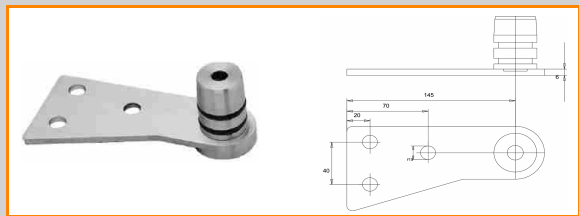

Mocowanie dolne

Artykuł nr	Rozmiar	Łączenie
	mm	Rura mm
13 21 12	50x20	42,4x2,0/2,6

Artykuł nr	Łączenie
	Rura mm
13 21 10	42,4x2,0/2,6

**Wsunąć
Przyśrubować
Przykleić
I gotowe**