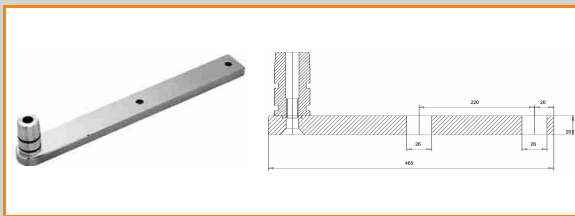

Mocowanie dolne

Artykuł nr	Rozmiar	Łączenie
	mm	Rura mm
13 21 12	50x20	42,4x2,0/2,6

Artykuł nr	Łączenie
	Rura mm
13 21 10	42,4x2,0/2,6

**Wsunąć
Przyśrubować
Przykleić
I gotowe**