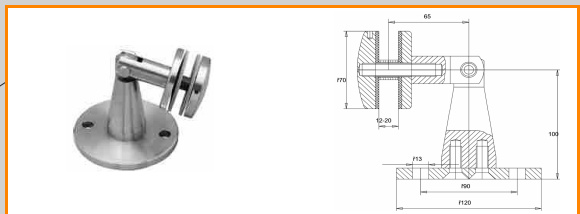

System daszków

Artykuł nr

21 21 02

Artykuł nr

21 21 01

Artykuł nr

21 22 02

Artykuł nr

21 22 01

Artykuł nr

21 23 00

Artykuł nr

Długość

mm

21 24 00 Standardowa 940

21 24 01 Specjalna do 1500

Ø13

Ø90

50