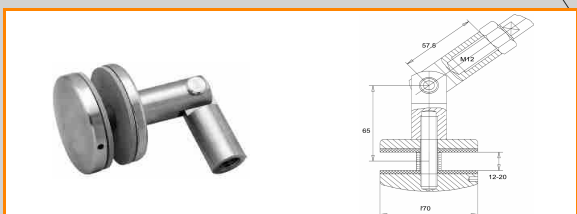

System daszków

Artykuł nr

21 21 02

Artykuł nr

21 21 01

Artykuł nr

21 22 02

Artykuł nr

21 22 01

Artykuł nr

21 23 00

Artykuł nr

Długość

mm

21 24 00 Standardowa 940

21 24 01 Specjalna do 1500

Ø13

Ø90

50