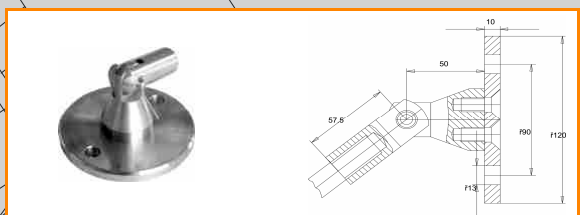

System daszków

Artykuł nr

21 21 02

Artykuł nr

21 21 01

Artykuł nr

21 22 02

Artykuł nr

21 22 01

Artykuł nr

21 23 00

Artykuł nr

Długość

mm

21 24 00 Standardowa 940

21 24 01 Specjalna do 1500

Ø13

Ø90

50