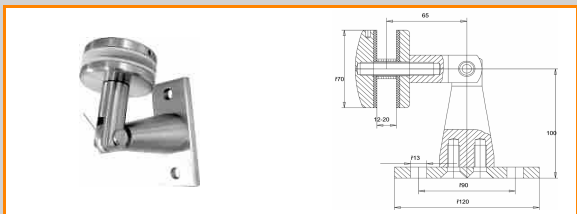

System daszków

Artykuł nr

21 21 02

Artykuł nr

21 21 01

Artykuł nr

21 22 02

Artykuł nr

21 22 01

Artykuł nr

21 23 00

Artykuł nr

Długość

mm

21 24 00 Standardowa 940

21 24 01 Specjalna do 1500

Ø13

Ø90

50